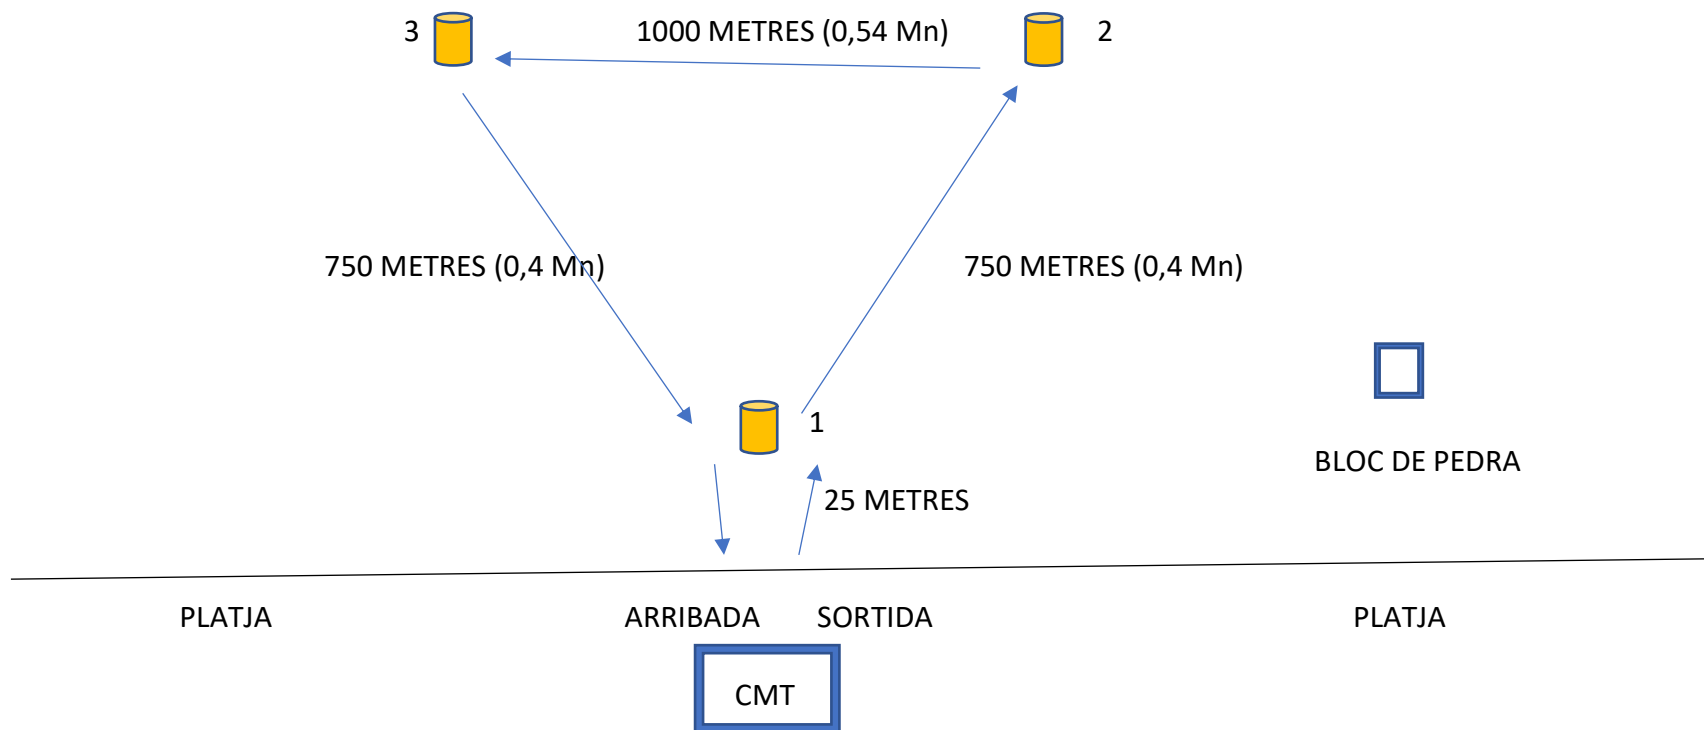

COPA CATALANA DE CAIAC DE MAR 2026 - TORREDEMBARRA
RECORREGUTS DE 2,5, 5 i 10 KMS

RECORREGUT 2,5 KMS: SORTIDA – 1-2-3-1-ARRIBADA (1 VOLTA)
RECORREGUT 5 KMS: SORTIDA – 1-2-3-1-2-3-1 ARRIBADA (2 VOLTES)
RECORREGUT 10 KMS: SORTIDA-1-2-3-1-ARRIBADA (4 VOLTES)