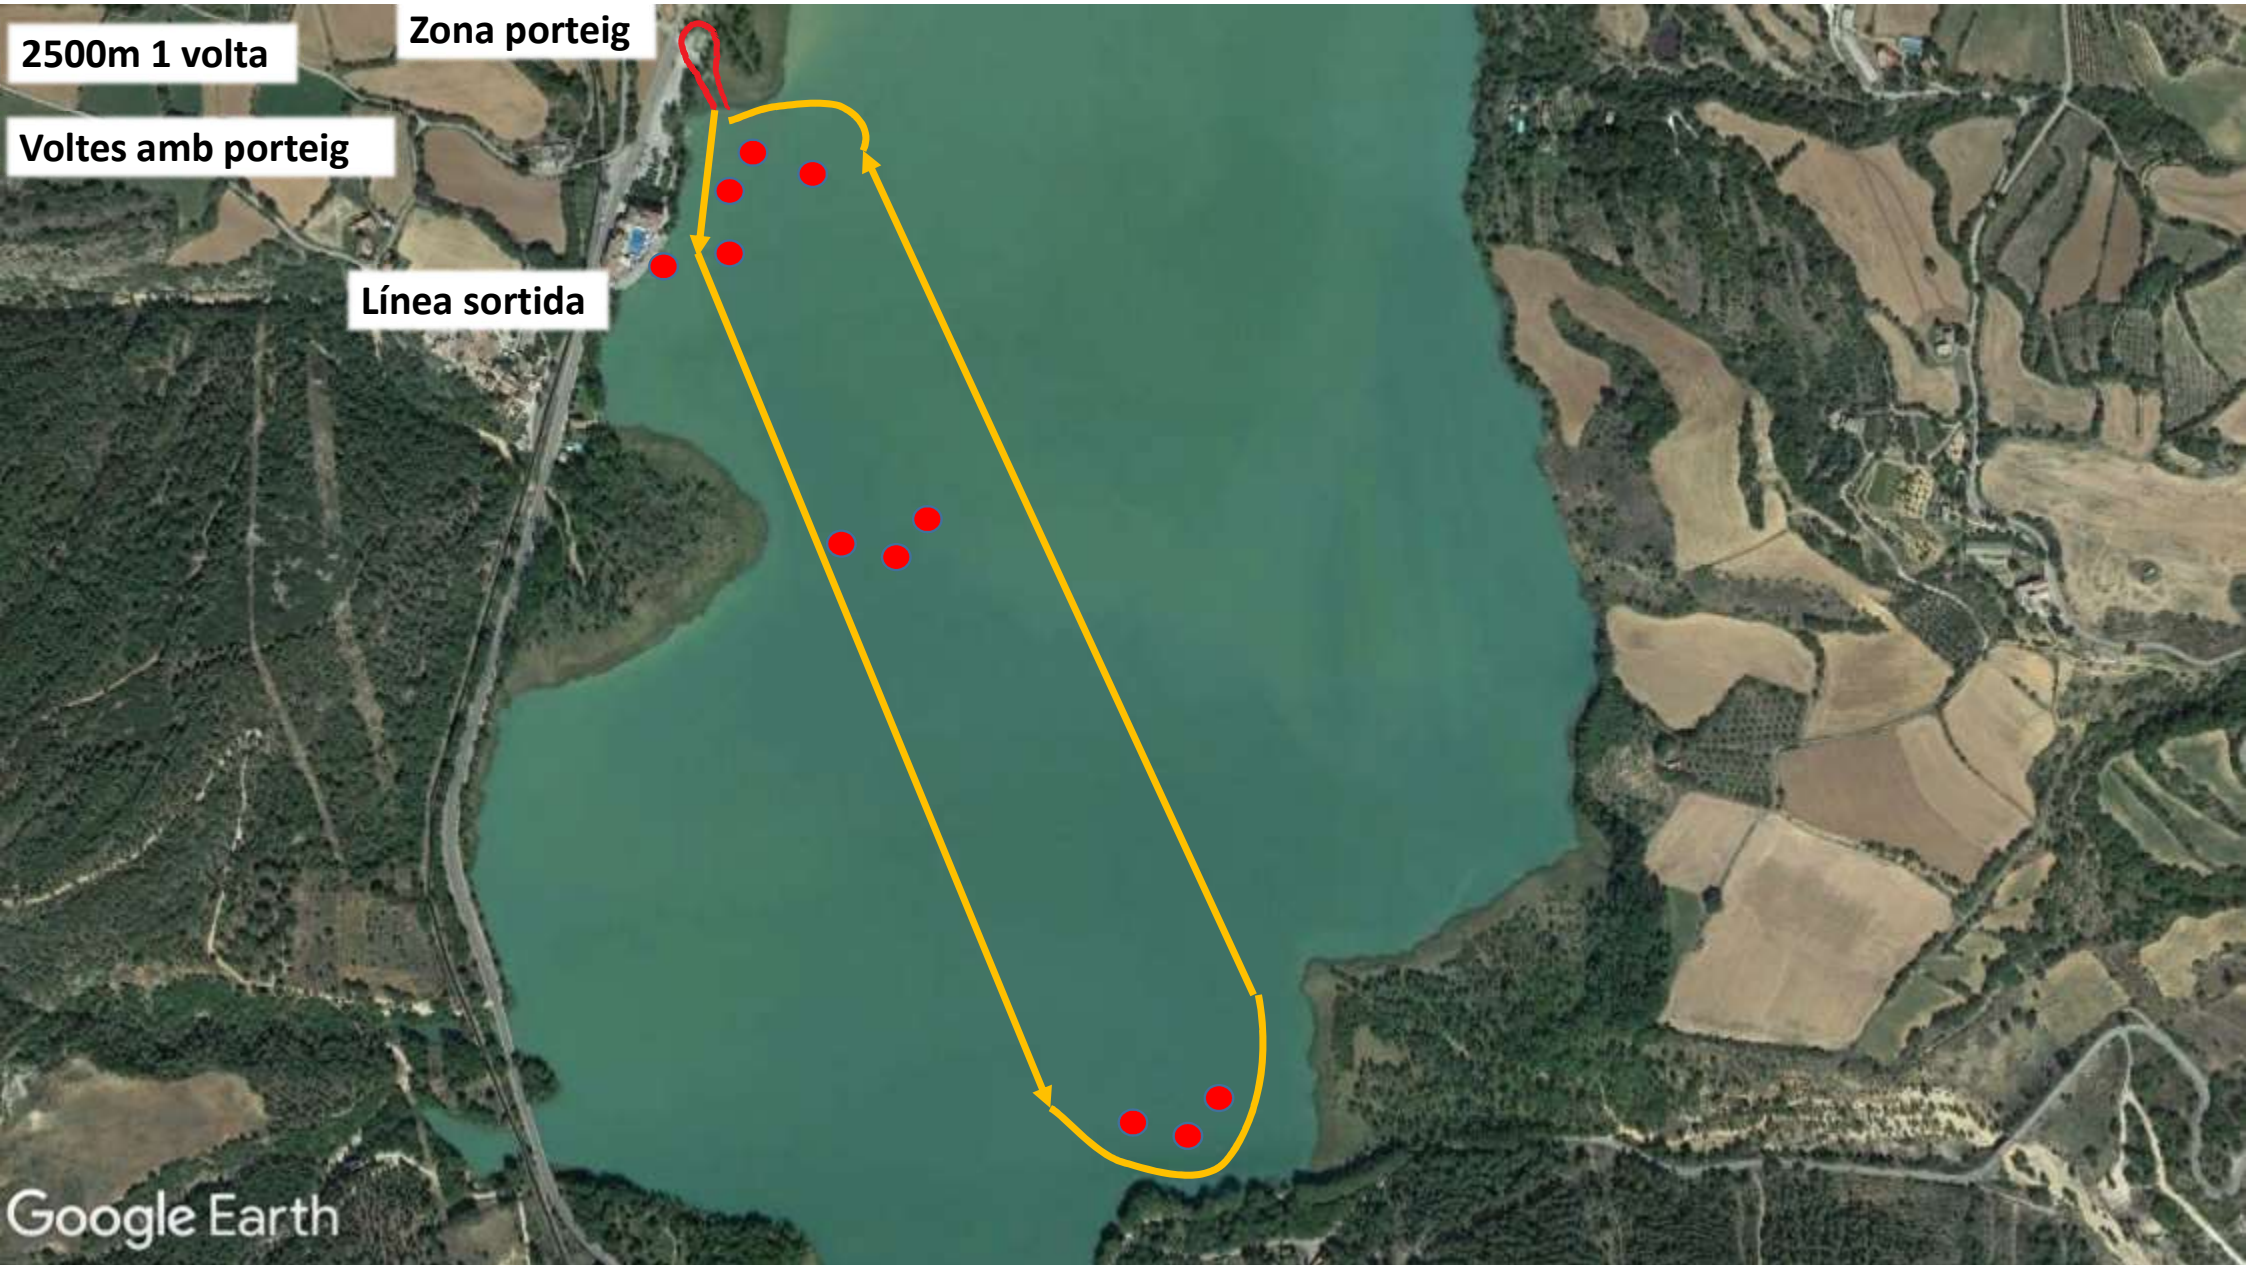

1000m 1 volta
3000m 3 voltes

Línea sortida

2500m 1 volta

Zona porteig

Voltes amb porteig

Línea sortida

Google Earth

Detall Zona Porteig

Línea sortida

Google Earth

2500m 1 volta

Ultima volta sense porteiç

Línea sortida

Google Earth