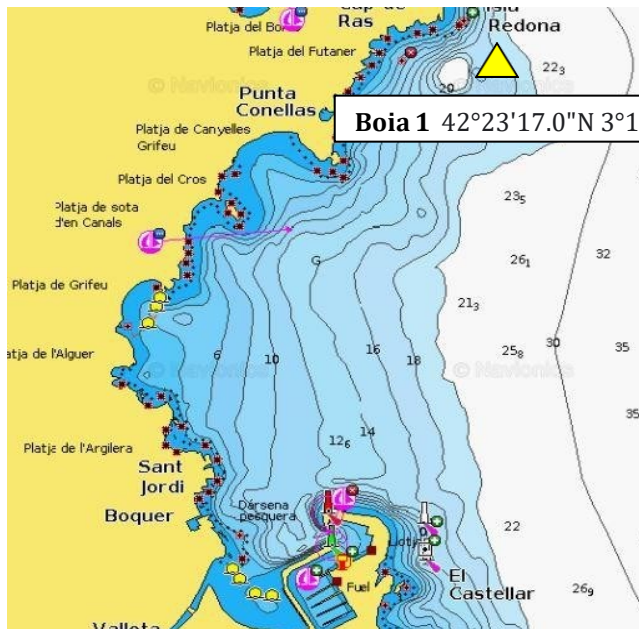

Federació Catalana de
PIRAGÜISME

RECORREGUTS 2^a COPA CATALANA CAIAC DE MAR 2024

I. RECORREGUT CURT

LLANÇÀ – EL PORT DE LA SELVA (8.000m)

Categories participants: Sub16 – Sub18, Absolut curt

Amb el suport de

Federació Catalana de
PIRAGÜISME

Mapa amb les boies de pas Recorregut Curt

Coordenades de les boies de pas Recorregut Curt

Boia 1	42°23'17.0"N 3°10'04.5"E
Boia 2	42°20'13.2"N 3°11'59.8"E

Amb el suport de

Federació Catalana de
PIRAGÜISME

2.RECORREGUT LLARG.

PORTBOU – PORT DE LA SELVA (14.100m)

Categories: Absolut llarga

Amb el suport de

Mapa amb les Boies de pas Recorregut Llarg

Coordenades de les boies de pas Recorregut Llarg

Boia 3	42°26'20.0"N 3°10'39.5"E
Boia 4	42°20'13.2"N 3°11'59.8"E