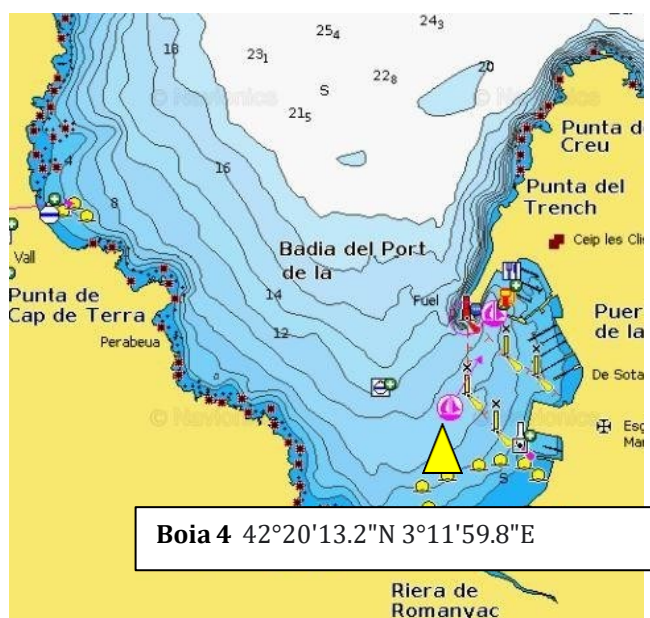

Federació Catalana de
PIRAGÜISME

RECORREGUTS 2^a COPA CATALANA CAIAC DE MAR 2024

I. RECORREGUT CURT

LLANÇÀ – EL PORT DE LA SELVA (8.000m)

Categories participants: Sub16 – Sub18, Absolut curt

Amb el suport de

Federació Catalana de
PIRAGÜISME

Mapa amb les boies de pas Recorregut Curt

Coordenades de les boies de pas Recorregut Curt

Boia 1	42°23'17.0"N 3°10'04.5"E
Boia 2	42°20'13.2"N 3°11'59.8"E

Amb el suport de

Federació Catalana de
PIRAGÜISME

2.RECORREGUT LLARG.

PORTBOU – PORT DE LA SELVA (14.100m)

Categories: Absolut llarga

Amb el suport de

Mapa amb les Boies de pas Recorregut Llarg

Coordenades de les boies de pas Recorregut Llarg

Boia 3	42°26'20.0"N 3°10'39.5"E
Boia 4	42°20'13.2"N 3°11'59.8"E