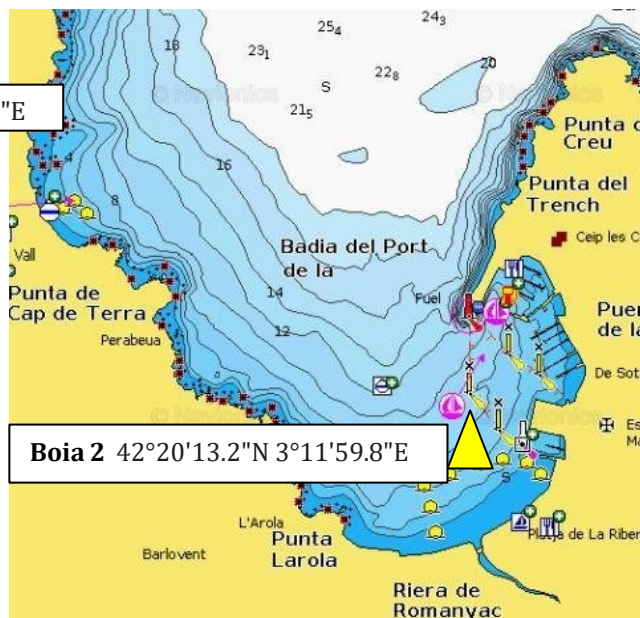

Federació Catalana de
PIRAGÜISME

RECORREGUTS 2^a COPA CATALANA CAIAC DE MAR 2024

I. RECORREGUT CURT

LLANÇÀ – EL PORT DE LA SELVA (8.000m)

Categories participants: Sub16 – Sub18, Absolut curt

Amb el suport de

Federació Catalana de
PIRAGÜISME

Mapa amb les boies de pas Recorregut Curt

Coordenades de les boies de pas Recorregut Curt

Boia 1	42°23'17.0"N 3°10'04.5"E
Boia 2	42°20'13.2"N 3°11'59.8"E

Amb el suport de

Federació Catalana de
PIRAGÜISME

2.RECORREGUT LLARG.

PORTBOU – PORT DE LA SELVA (14.100m)

Categories: Absolut llarga

Amb el suport de

Mapa amb les Boies de pas Recorregut Llarg

Coordenades de les boies de pas Recorregut Llarg

Boia 3	42°26'20.0"N 3°10'39.5"E
Boia 4	42°20'13.2"N 3°11'59.8"E