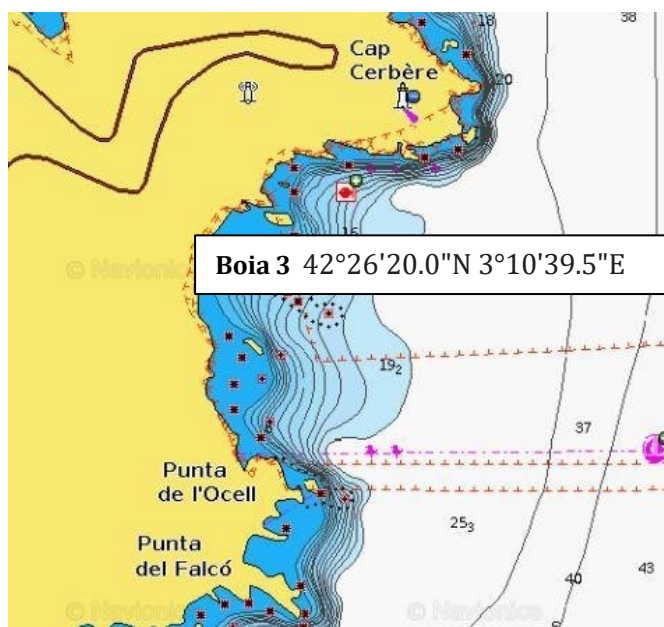

Federació Catalana de
PIRAGÜISME

RECORREGUTS 2^a COPA CATALANA CAIAC DE MAR 2024

I. RECORREGUT CURT

LLANÇÀ – EL PORT DE LA SELVA (8.000m)

Categories participants: Sub16 – Sub18, Absolut curt

Amb el suport de

Federació Catalana de
PIRAGÜISME

Mapa amb les boies de pas Recorregut Curt

Coordenades de les boies de pas Recorregut Curt

Boia 1	42°23'17.0"N 3°10'04.5"E
Boia 2	42°20'13.2"N 3°11'59.8"E

Amb el suport de

Federació Catalana de
PIRAGÜISME

2.RECORREGUT LLARG.

PORTBOU – PORT DE LA SELVA (14.100m)

Categories: Absolut llarga

Amb el suport de

Mapa amb les Boies de pas Recorregut Llarg

Coordenades de les boies de pas Recorregut Llarg

Boia 3	42°26'20.0"N 3°10'39.5"E
Boia 4	42°20'13.2"N 3°11'59.8"E