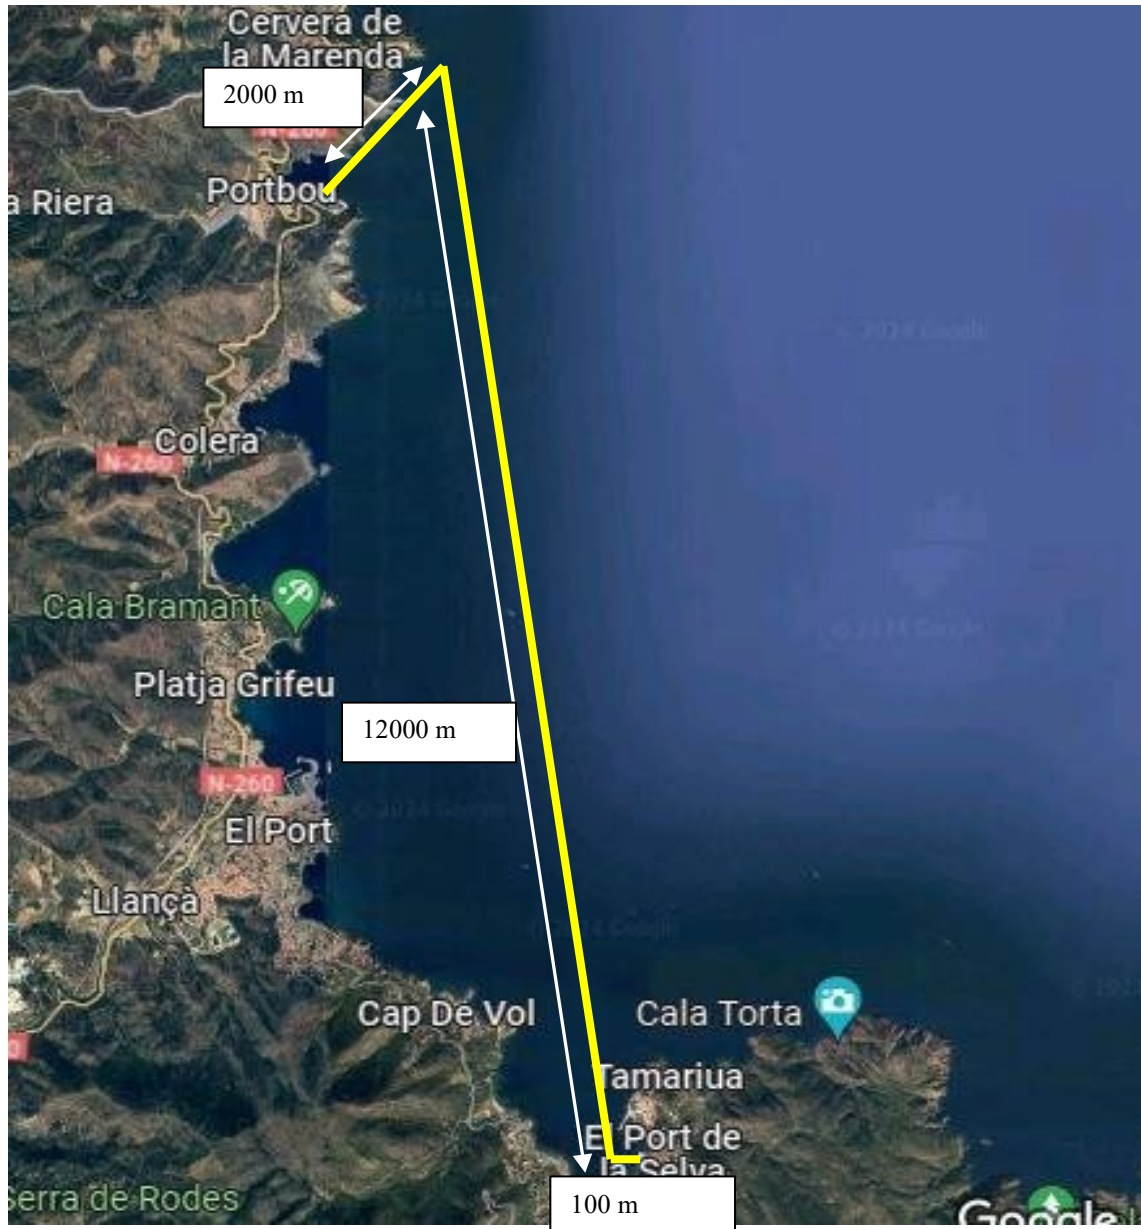

Federació Catalana de
PIRAGÜISME

RECORREGUTS 2^a COPA CATALANA CAIAC DE MAR 2024

I. RECORREGUT CURT

LLANÇÀ – EL PORT DE LA SELVA (8.000m)

Categories participants: Sub16 – Sub18, Absolut curt

Amb el suport de

Federació Catalana de
PIRAGÜISME

Mapa amb les boies de pas Recorregut Curt

Coordenades de les boies de pas Recorregut Curt

Boia 1	42°23'17.0"N 3°10'04.5"E
Boia 2	42°20'13.2"N 3°11'59.8"E

Amb el suport de

Federació Catalana de
PIRAGÜISME

2.RECORREGUT LLARG.

PORTBOU – PORT DE LA SELVA (14.100m)

Categories: Absolut llarga

Amb el suport de

Mapa amb les Boies de pas Recorregut Llarg

Coordenades de les boies de pas Recorregut Llarg

Boia 3	42°26'20.0"N 3°10'39.5"E
Boia 4	42°20'13.2"N 3°11'59.8"E