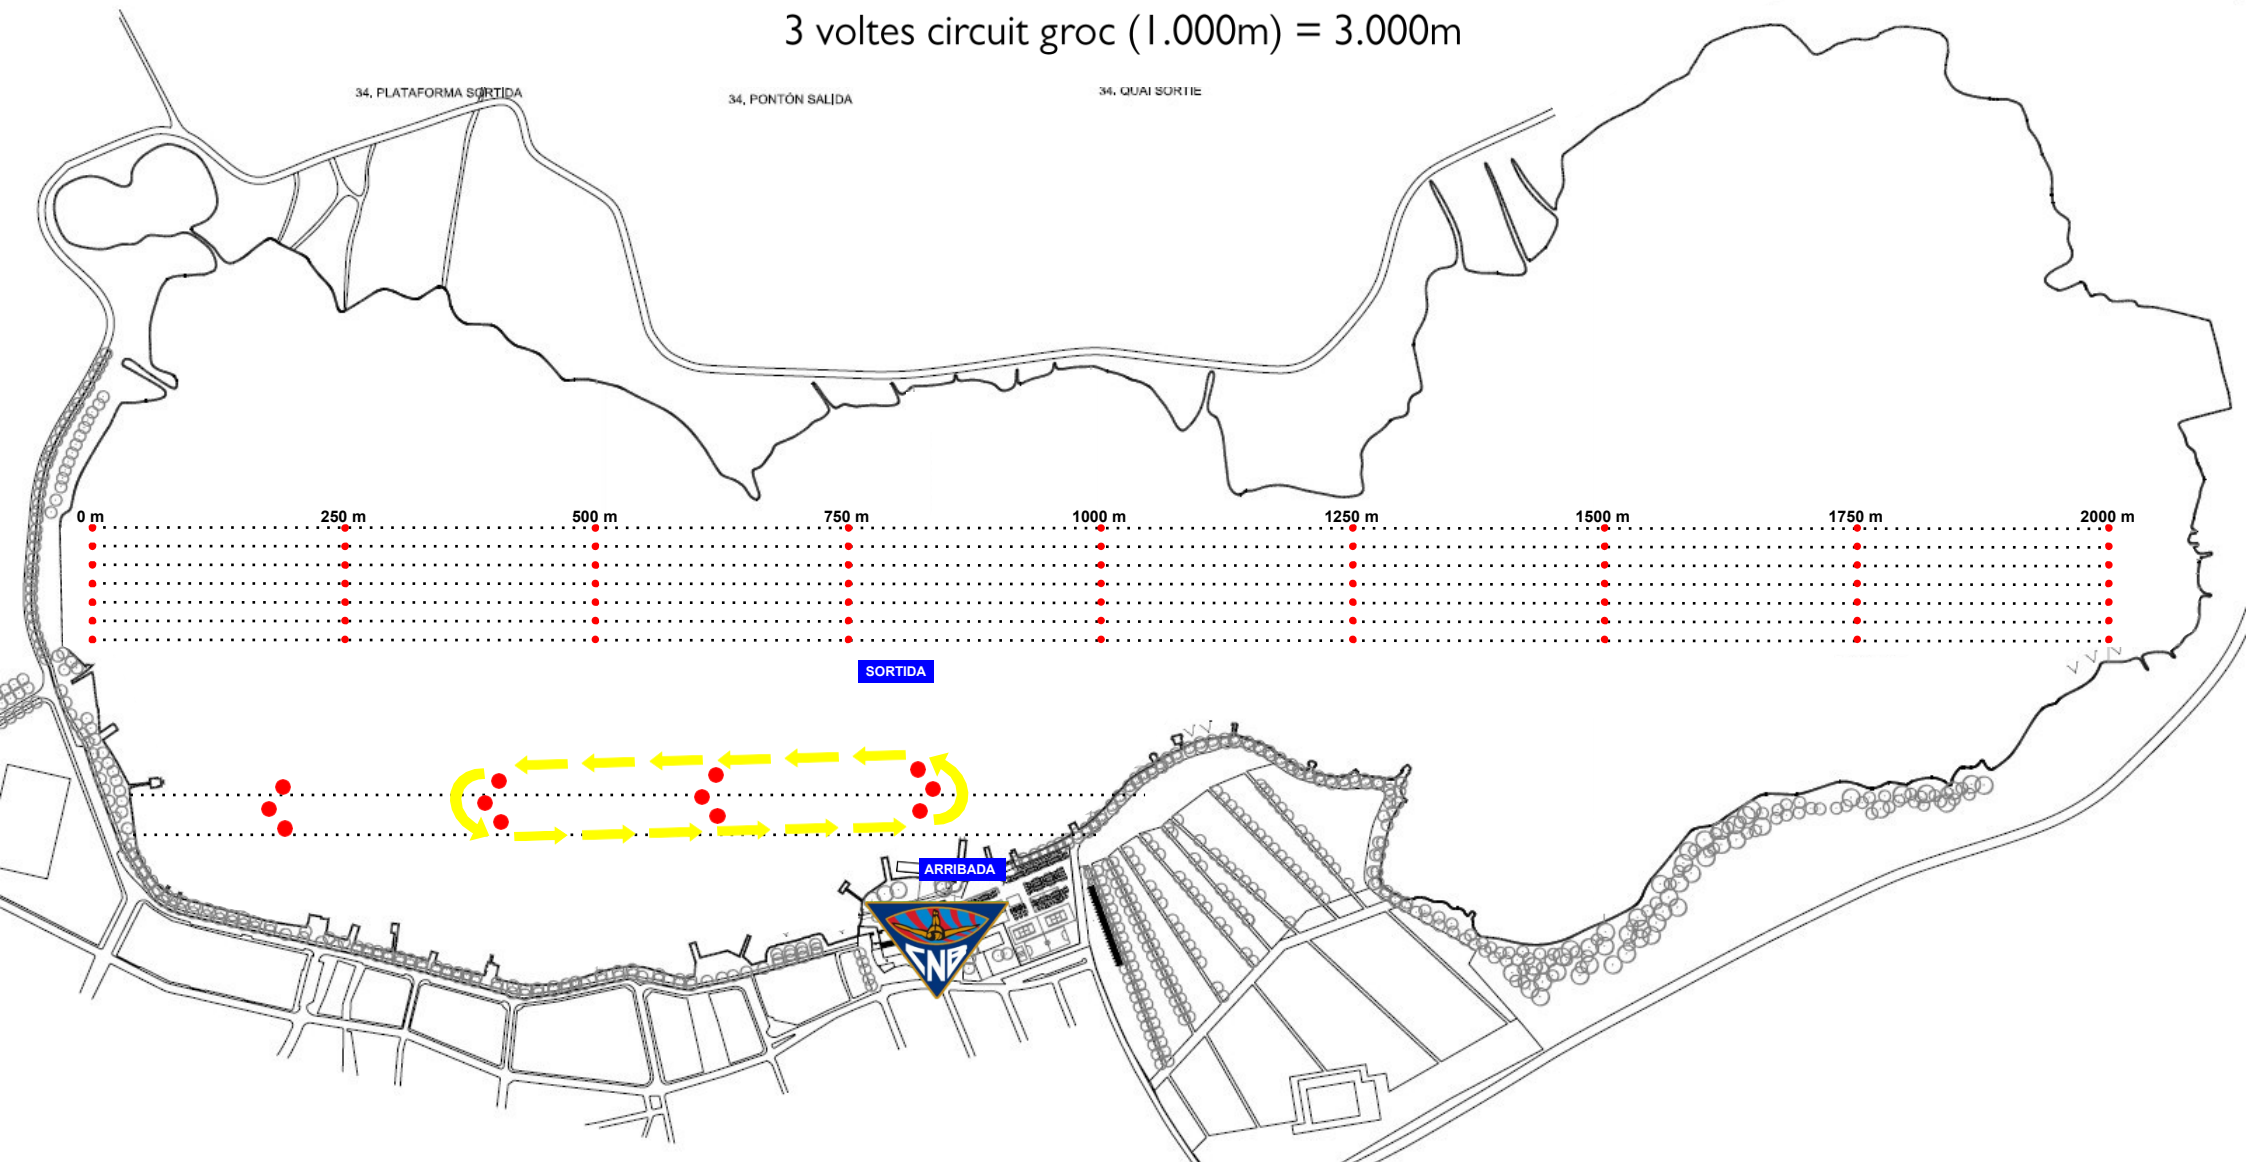

### CIRCUIT 3.000m

3 voltes circuit groc (1.000m) = 3.000m

Federació Catalana de  
**PIRAGÜISME**