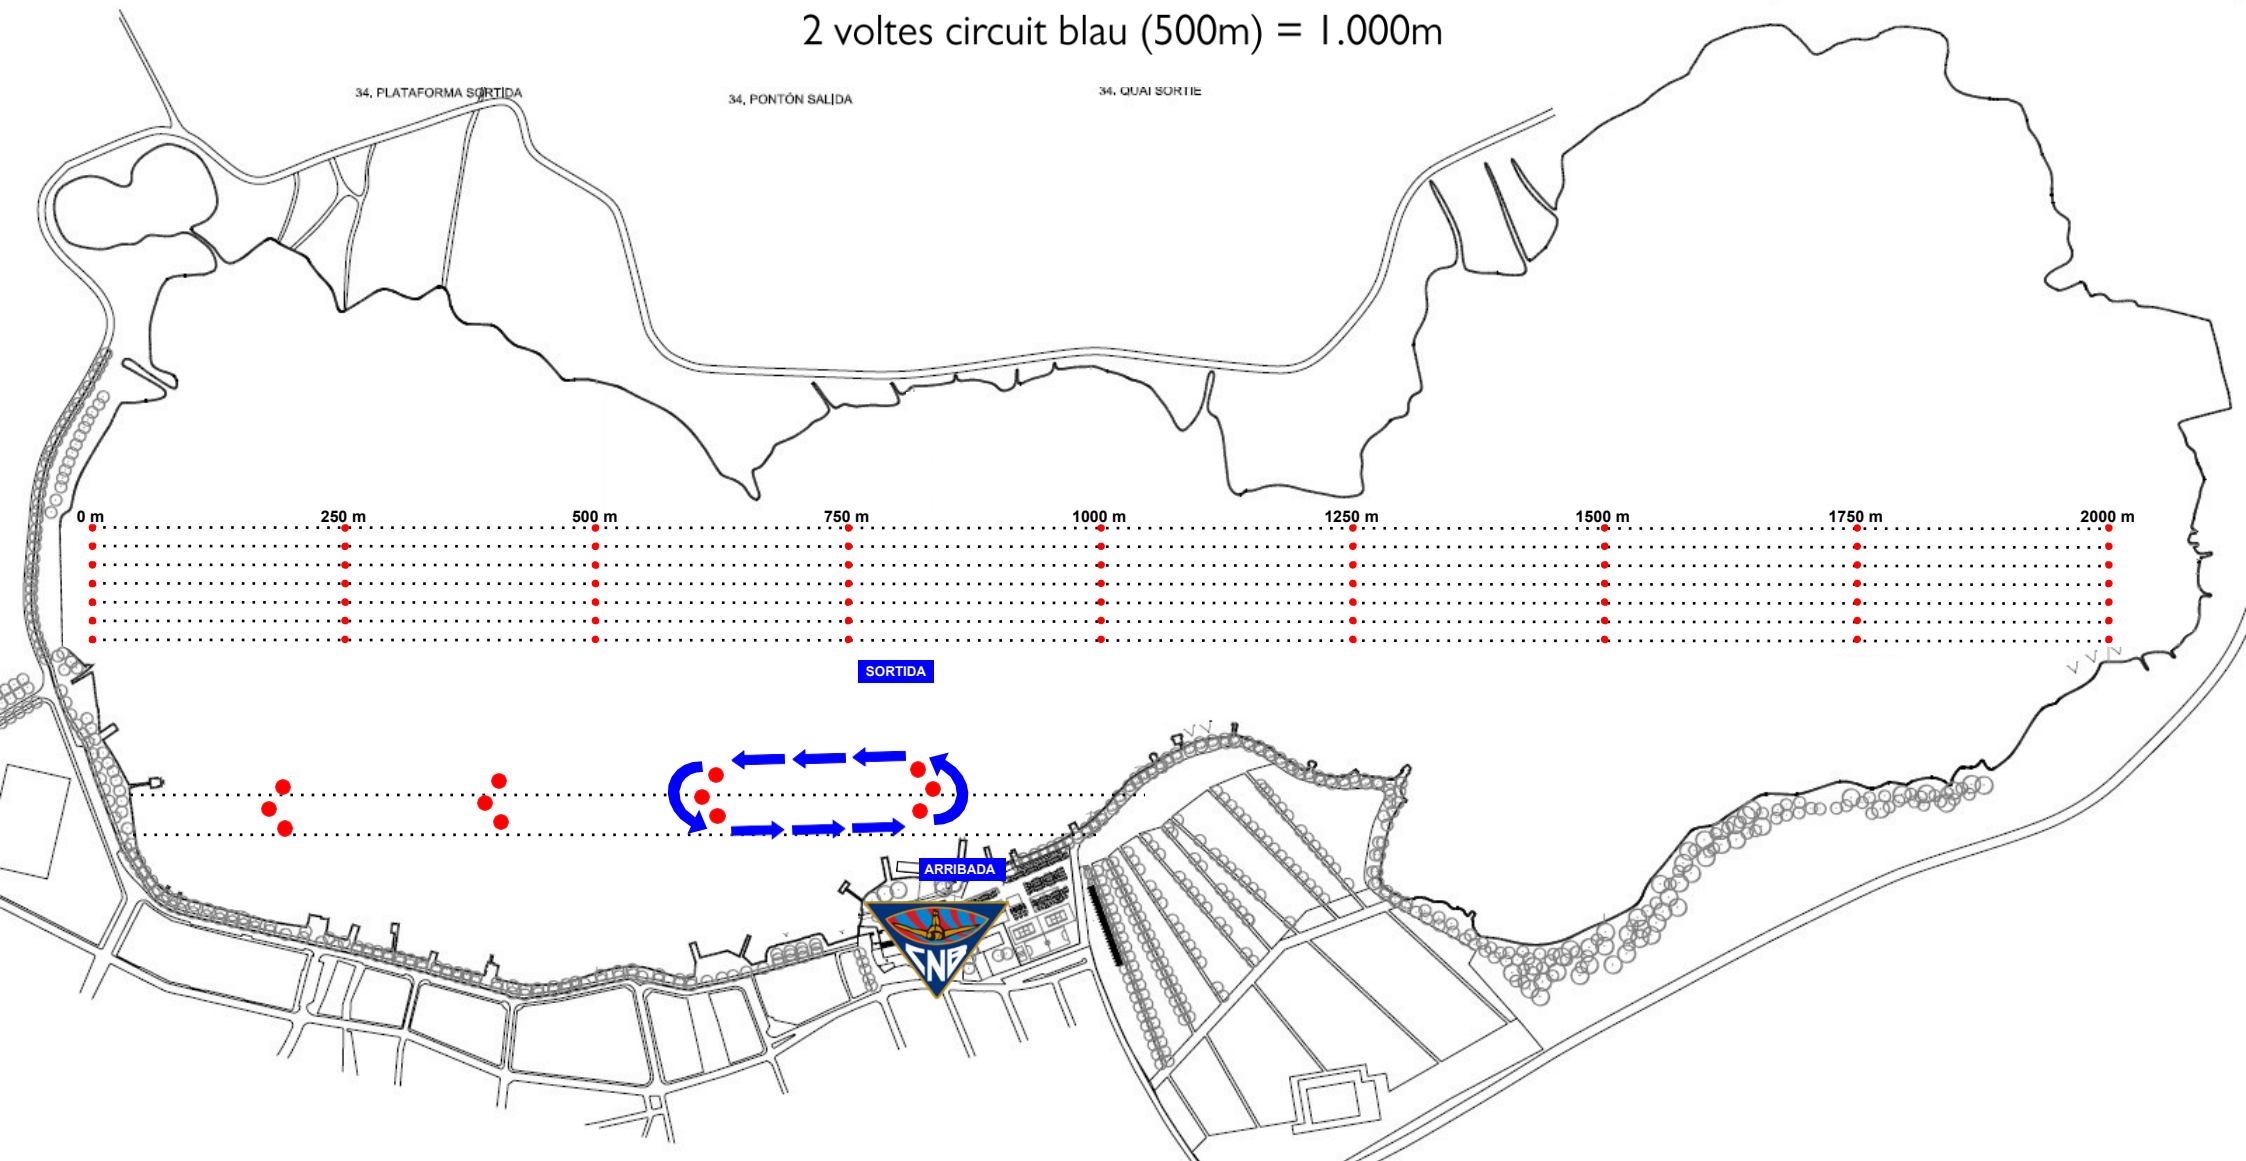

Federació Catalana de
PIRAGÜISME

CAMPIONAT DE CATALUNYA D'HIVERN

1a PROVA LLIGA SAUL CRAVIOTTO - LAIA PÈLACHS

CNBanyolesPiragüisme

CIRCUIT 1.000m

2 voltes circuit blau (500m) = 1.000m