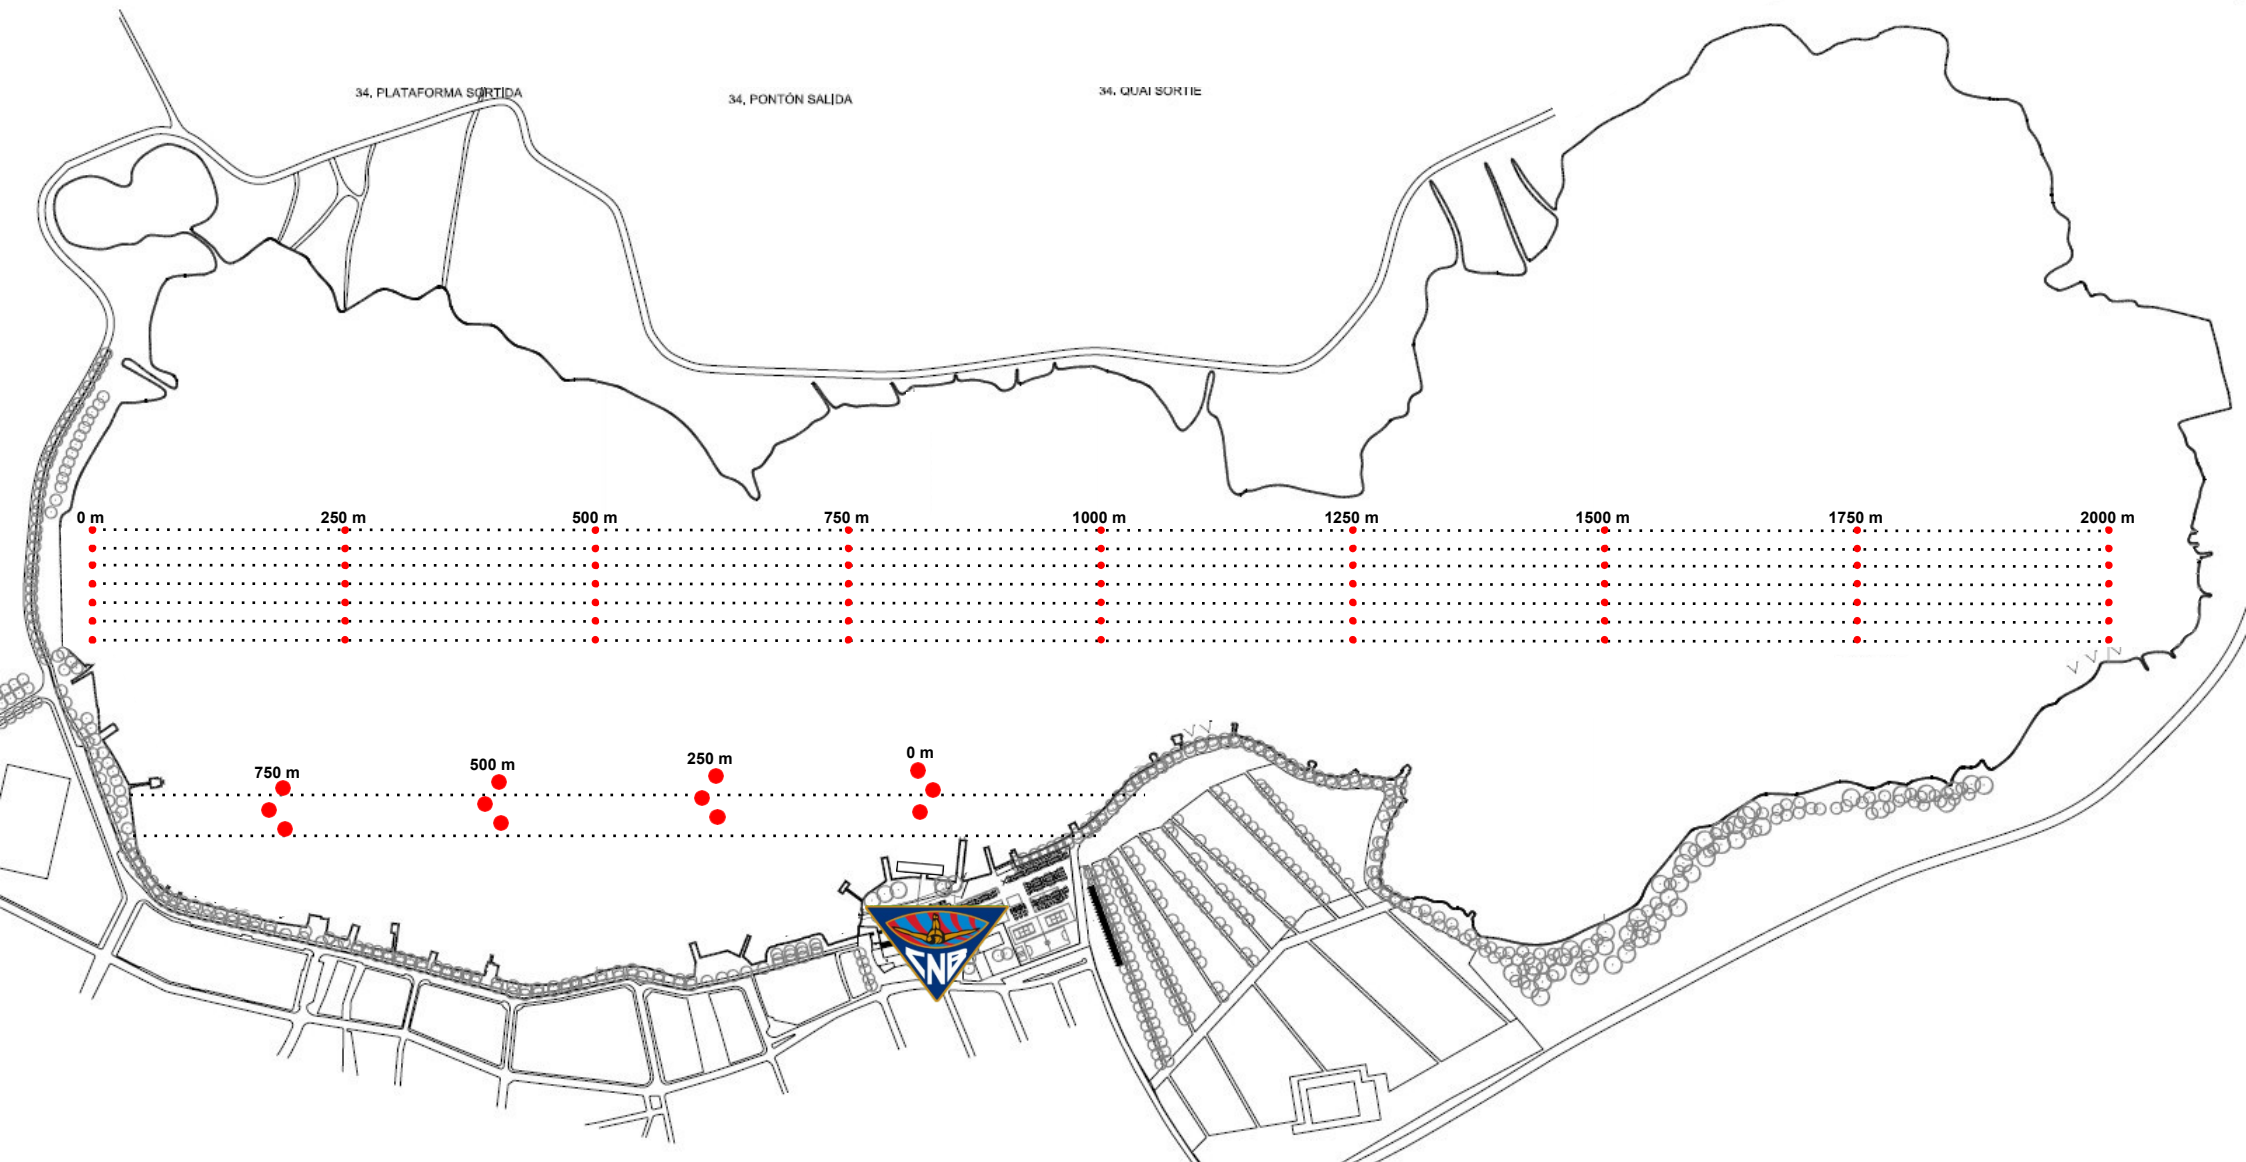

Federació Catalana de
PIRAGÜISME

CAMPIONAT DE CATALUNYA D'HIVERN

Ia PROVA LLIGA SAUL CRAVIOTTO - LAIA PÈLACHS

CNBanyolesPiragüisme

CAMP DE REGATES