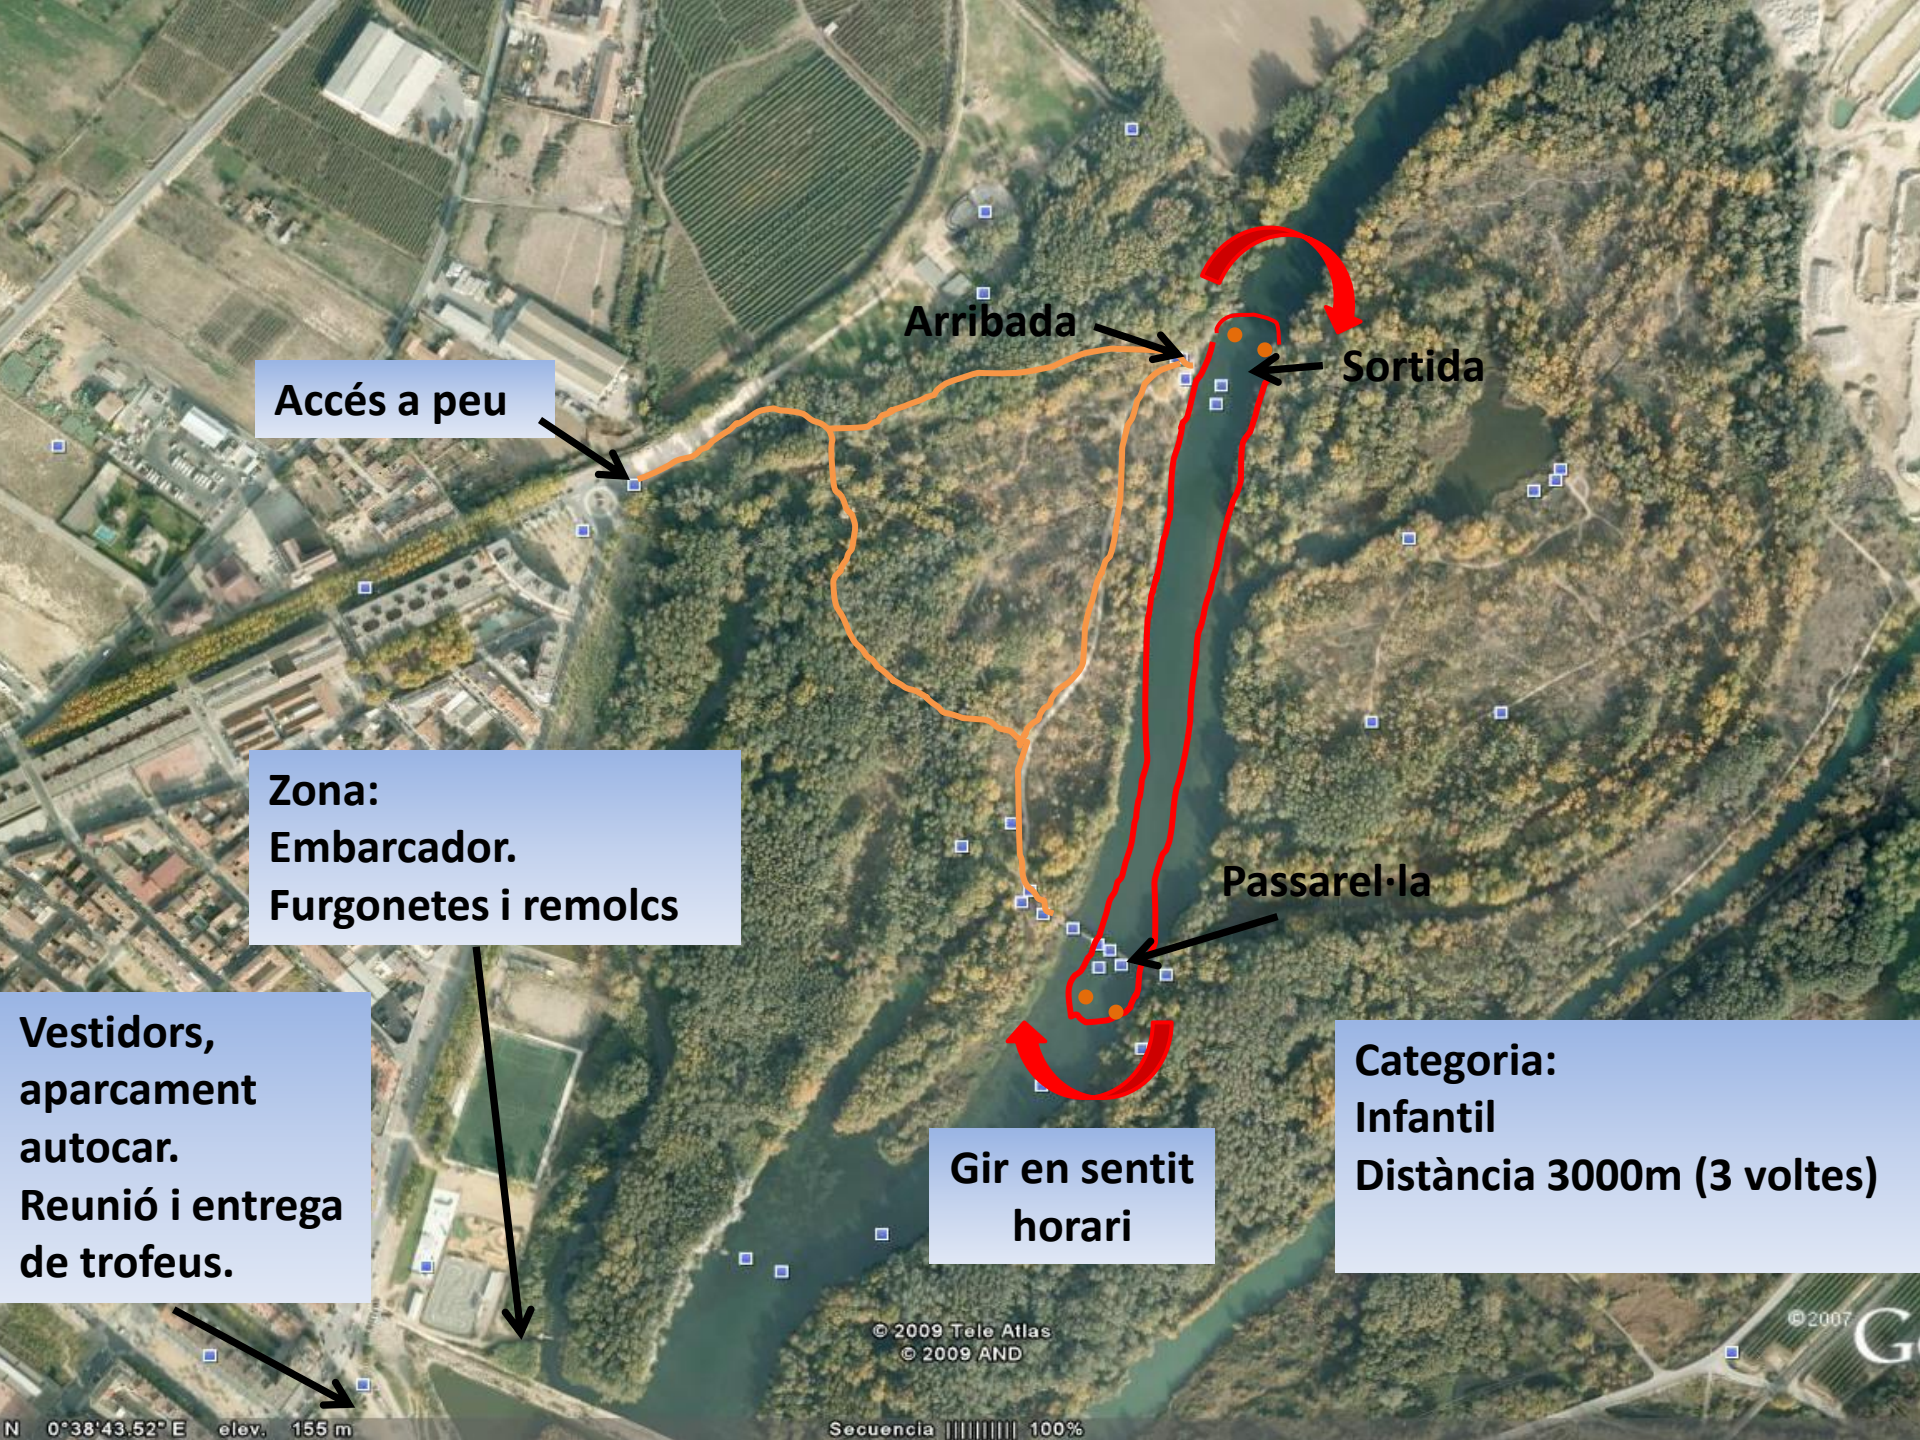

Accés a peu

Arribada

Sortida

**Zona:
Embarcador.
Furgonetes i remolcs**

Passarel·la

**Vestidors,
aparcament
autocar.
Reunió i entrega
de trofeus.**

**Gir en sentit
horari**

**Categoria:
Benjamí i Aleví
Distància 1000m (1 volta)**

© 2009 Tele Atlas
© 2009 AND

© 2007 G

Accés a peu

Arribada

Sortida

**Zona:
Embarcador.
Furgonetes i remolcs**

Passarel·la

**Vestidors,
aparcament
autocar.
Reunió i entrega
de trofeus.**

**Gir en sentit
horari**

**Categoria:
Infantil
Distància 3000m (3 voltes)**

© 2009 Tele Atlas
© 2009 AND

Secuencia ||||| 100%

N 0°38'43.52" E elev. 155 m

© 2007 G